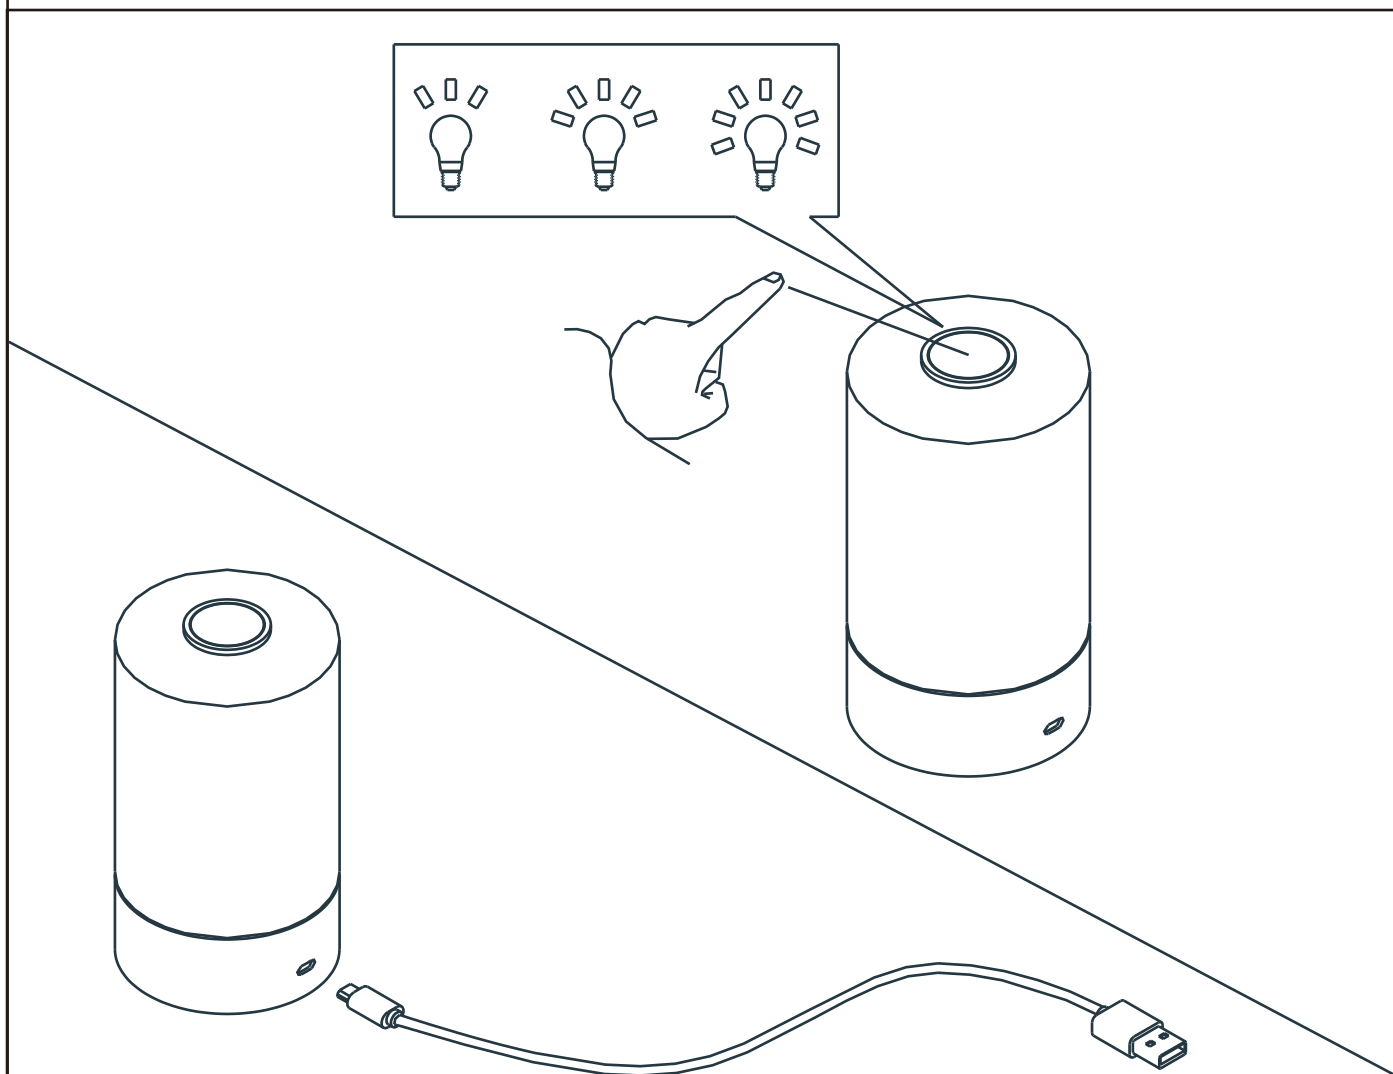

LUCIDE

GENERAL SPECIFICATIONS

item number : 26501/03/12 26501/03/30
EAN code : 5411212262714 5411212262721

TRIBUN

General

Dimensions LxWxH : 9 cm x 9 cm x 16 cm
Height minimum : -
Height maximum : 16 cm
Dimensions shade LxWxH : 9 cm x 9 cm x 12,5 cm
Main material : Metal/Plastic
Color : SILVER GREY/MATT BLACK
Style : Modern
Shape : Cylinder
Weight : 2,5 kg
Warranty : 3 years

Product specifications

Dimmable : 3 step dimmer
Light direction : Around (Diffuse)
Adjustable in height : No
Directional : No
Cable : Yes
Cable length : 50cm
Sensor : Without Sensor
Control : Touch Dimmer Switch
IP-Class : 20
Electric class : 3
Light source including ? : Yes
Lamp socket : LED
Light source number : 1
Power requirements : DC 5V,1000mA
(220-240V~50Hz main powerinput)
Bulb type & maximum wattage : AC LED 2,5W

www.lucide.com

LUCIDE

INSTALLATION DRAWING SPECIFICATIONS

Incl. power cable
Rechargeable battery inside
Touch on/off and dimmable
Charging time 2.5-3 hours
Working time 8 hours

Type of Battery(pack):Lithium Ion
Specific typo:18650
1 PCS
3.7Volt / 1800mah / 6.66wh

- Dit toestel dimt in verschillende stappen. Telkens u het toestel aanraakt zal de lichtintensiteit veranderen.
- Cet appareil s'éclaire en plusieurs étapes. Chaque fois qu'on le touche, l'intensité lumineuse change.
- This item is dimmable in different steps. Each time the item is touched, the light intensity changes.
- Dieses Apparat dimmt in mehrere Malen. Wenn Sie das Apparat berühren, soll die Lichtintensität ändern.